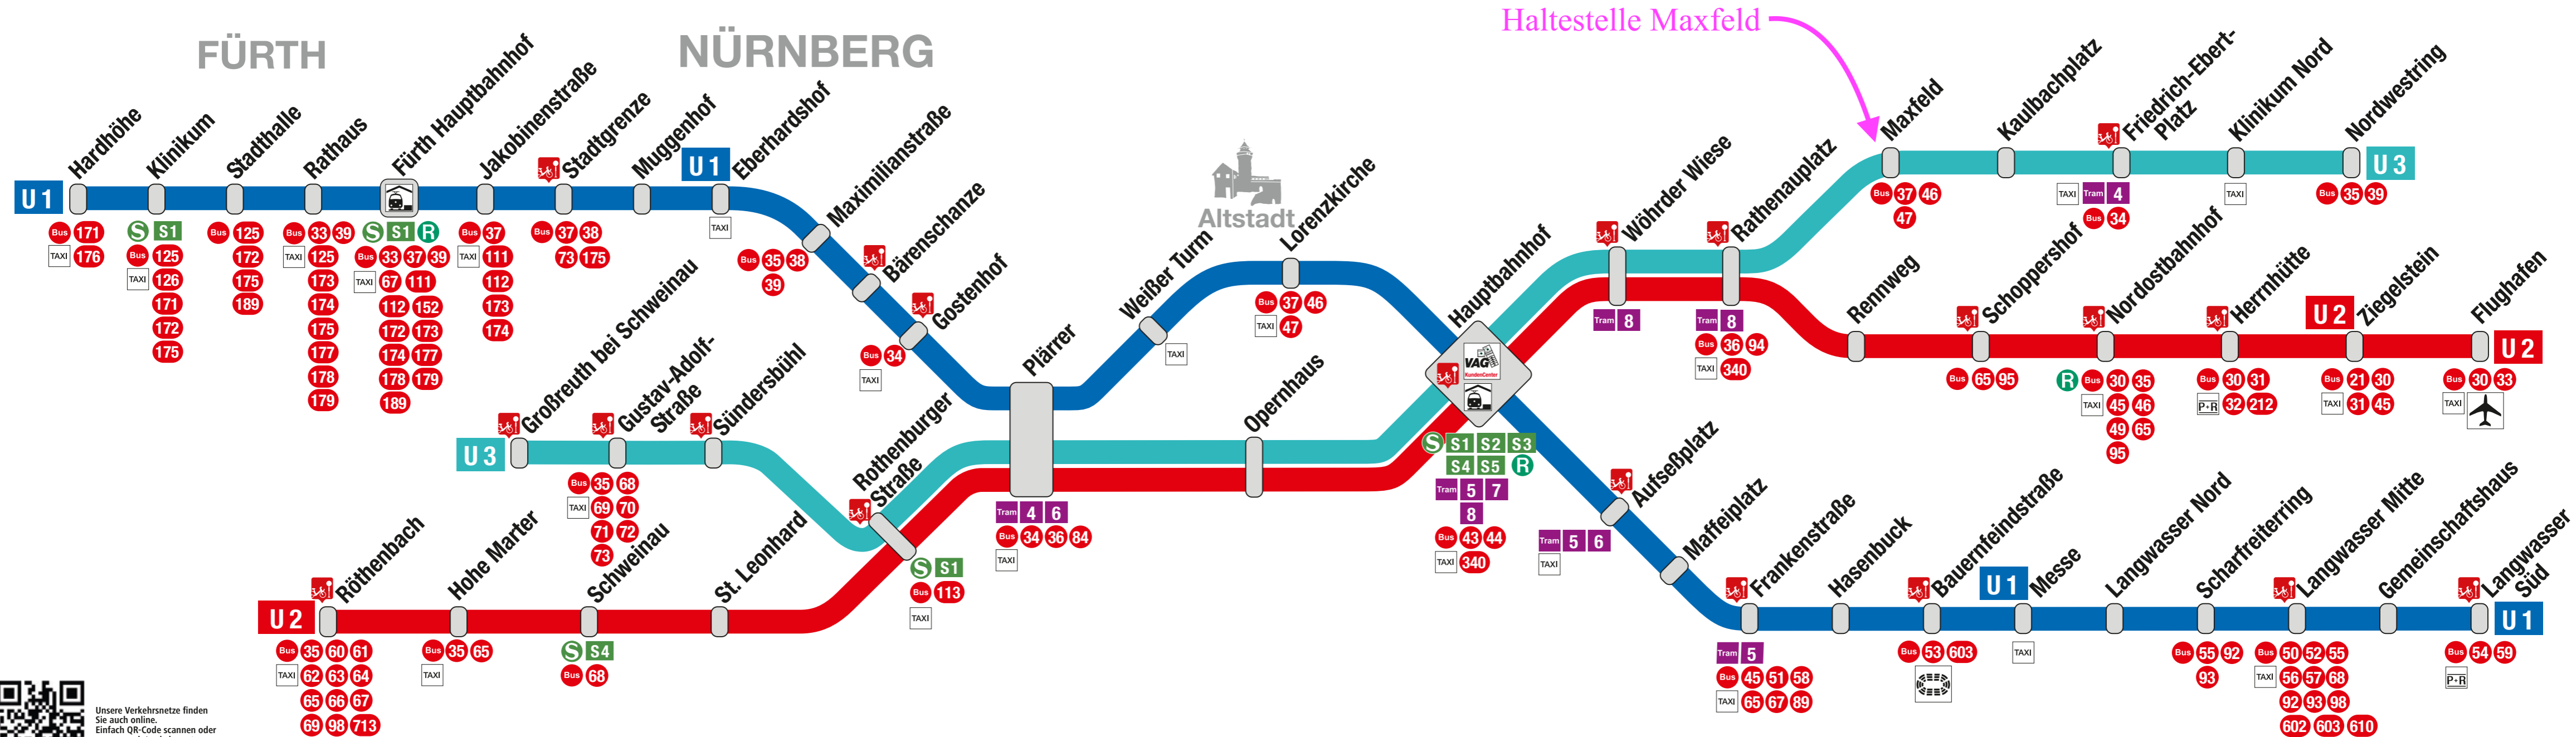

U-Bahn-Liniennetz Nürnberg, Fürth

Stand: 13.12.2020

Unsere Verkehrsnetze finden Sie auch online. Einfach QR-Code scannen oder www.vag.de/verkehrsnetz